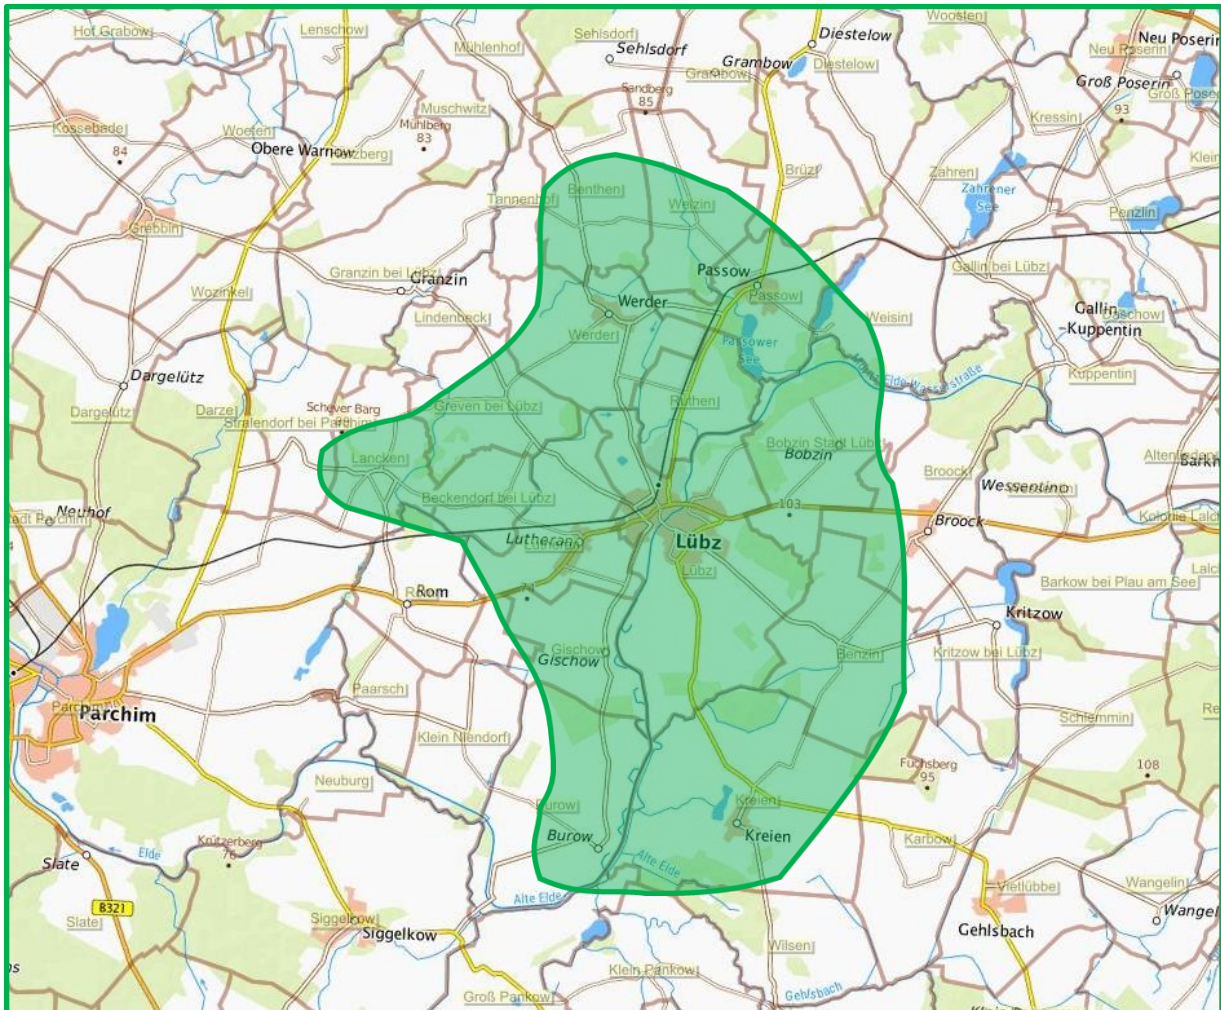

Netzgebiet Erdgas

Stand: 01.01.2024

Bürger-GIS Landkreis Ludwigslust-Parchim

an das Erdgasnetz der SW Lübz angeschlossene Ortschaften:

Gemeinde	Ortsteil
Lübz	Stadt Lübz, Bobzin, Lutheran, Riederfelde, Ruthen, Gischow, Burow
Granzin	Beckendorf, Greven
Passow	Passow, Welzin, Charlottenhof, Weisin
Werder	Werder, Benthen
Kreien	Kreien, Hof Kreien
Kritzow	Benzin
Rom	Lancken