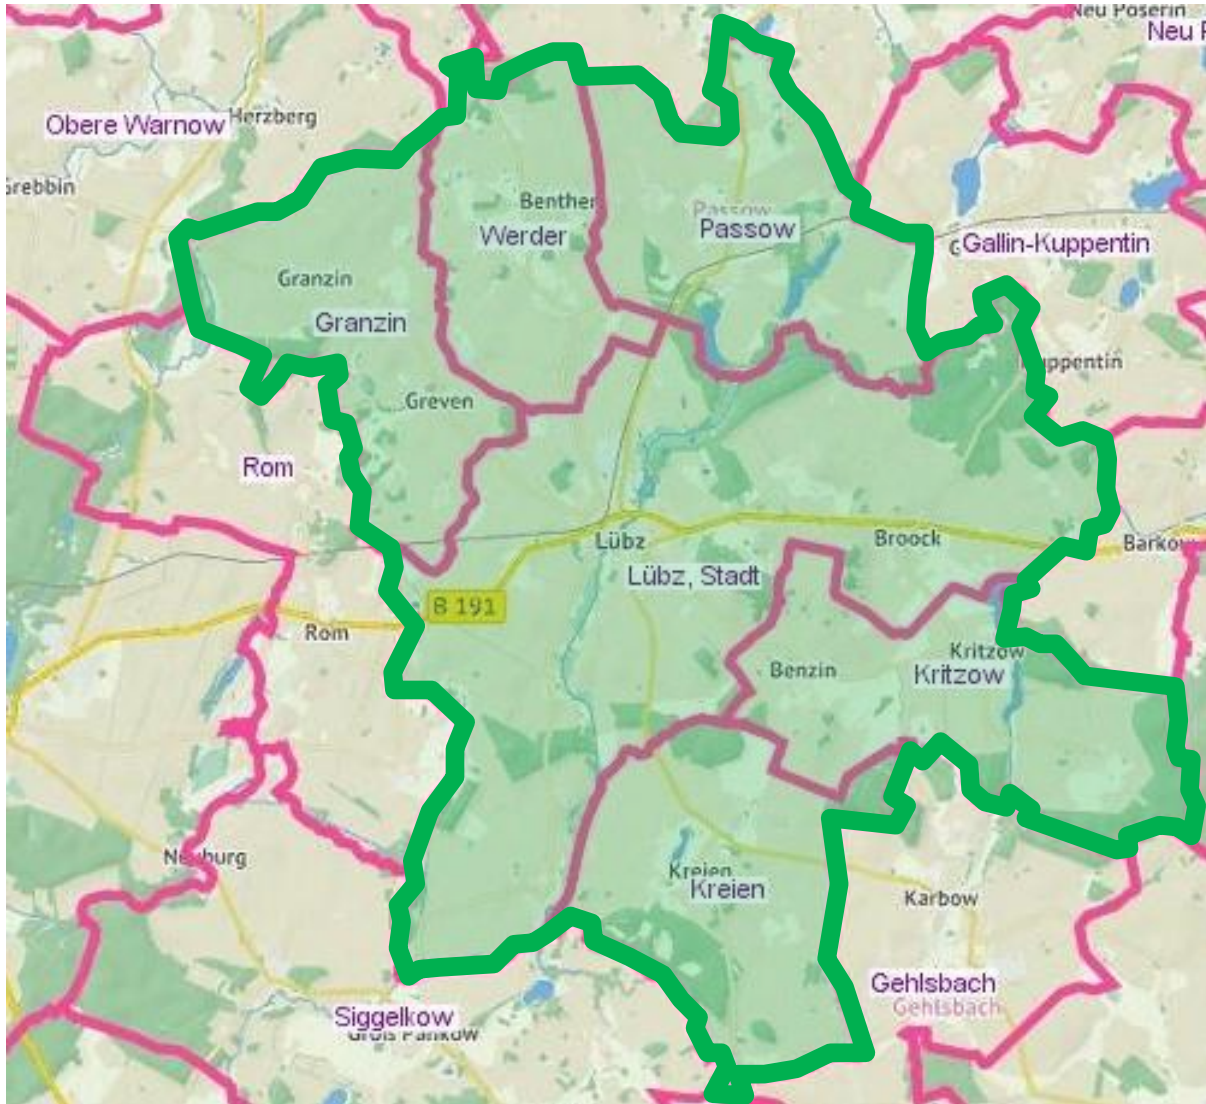

Konzessionsgebiet Erdgas

Stand: 01.01.2020

Bürger-GIS Landkreis Ludwigslust-Parchim

an das Erdgasnetz der SW Lübz angeschlossene Ortslagen:

Gemeinde	Ortsteil
Lübz	Stadt Lübz, Bobzin, Lutheran, Riederfelde, Ruthen, Gischow, Burow
Granzin	Beckendorf, Greven
Passow	Passow, Welzin, Charlottenhof, Weisin
Werder	Werder, Benthen
Kreien	Kreien, Hof Kreien
Kritzow	Benzin