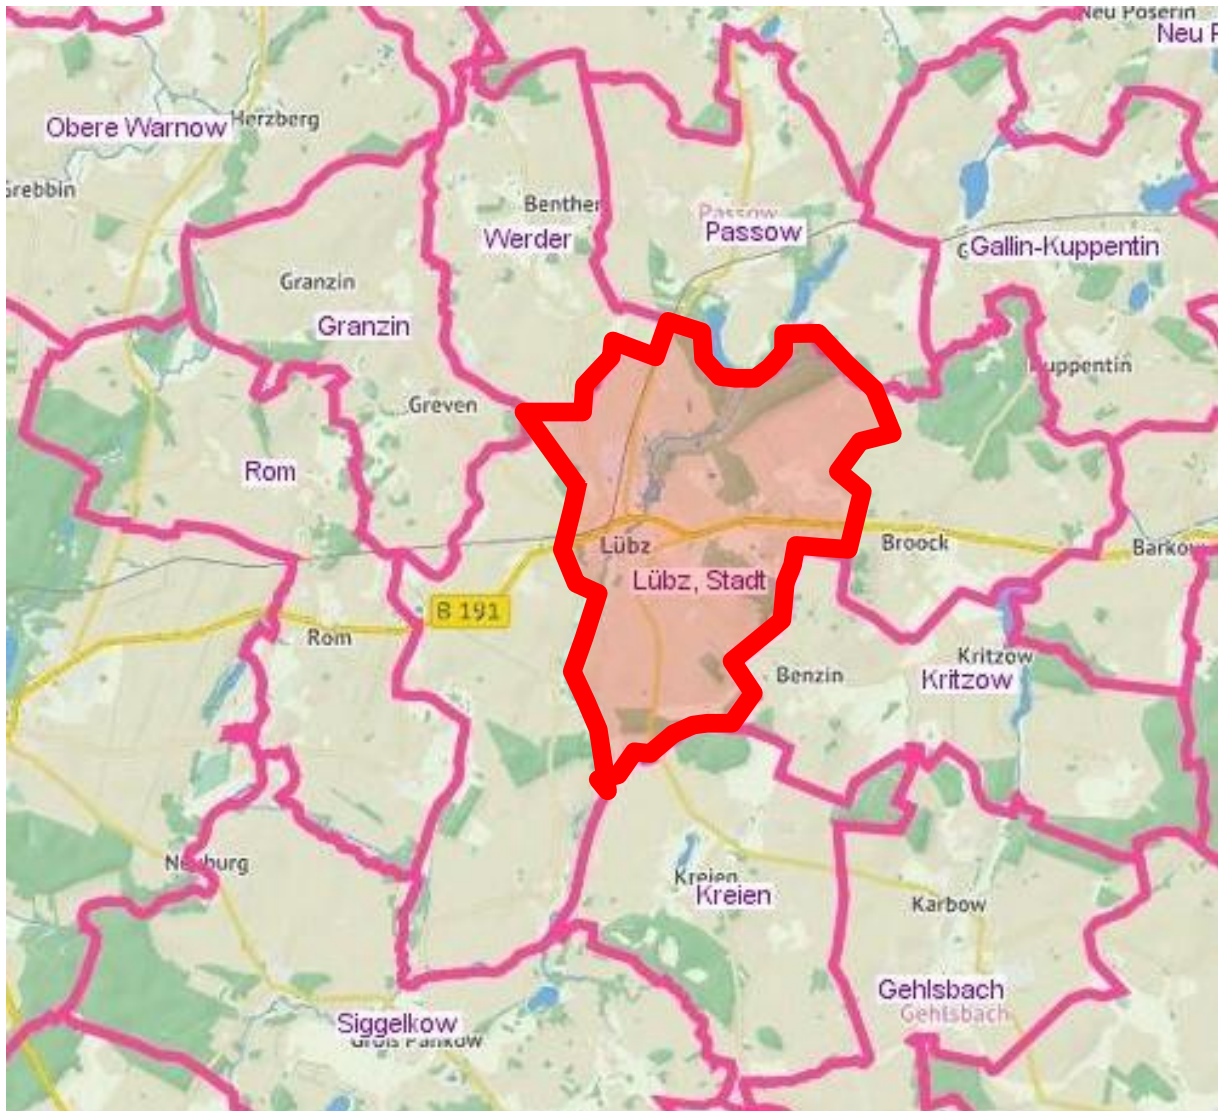

## Konzessionsgebiet Strom

Stand: 01.01.2020

Bürger-GIS Landkreis Ludwigslust-Parchim

### an das Stromnetz der SW Lütz angeschlossene Ortschaften:

Gemeinde	Ortsteil
Lütz	Stadt Lütz, Bobzin, Riederfelde, Ruthen