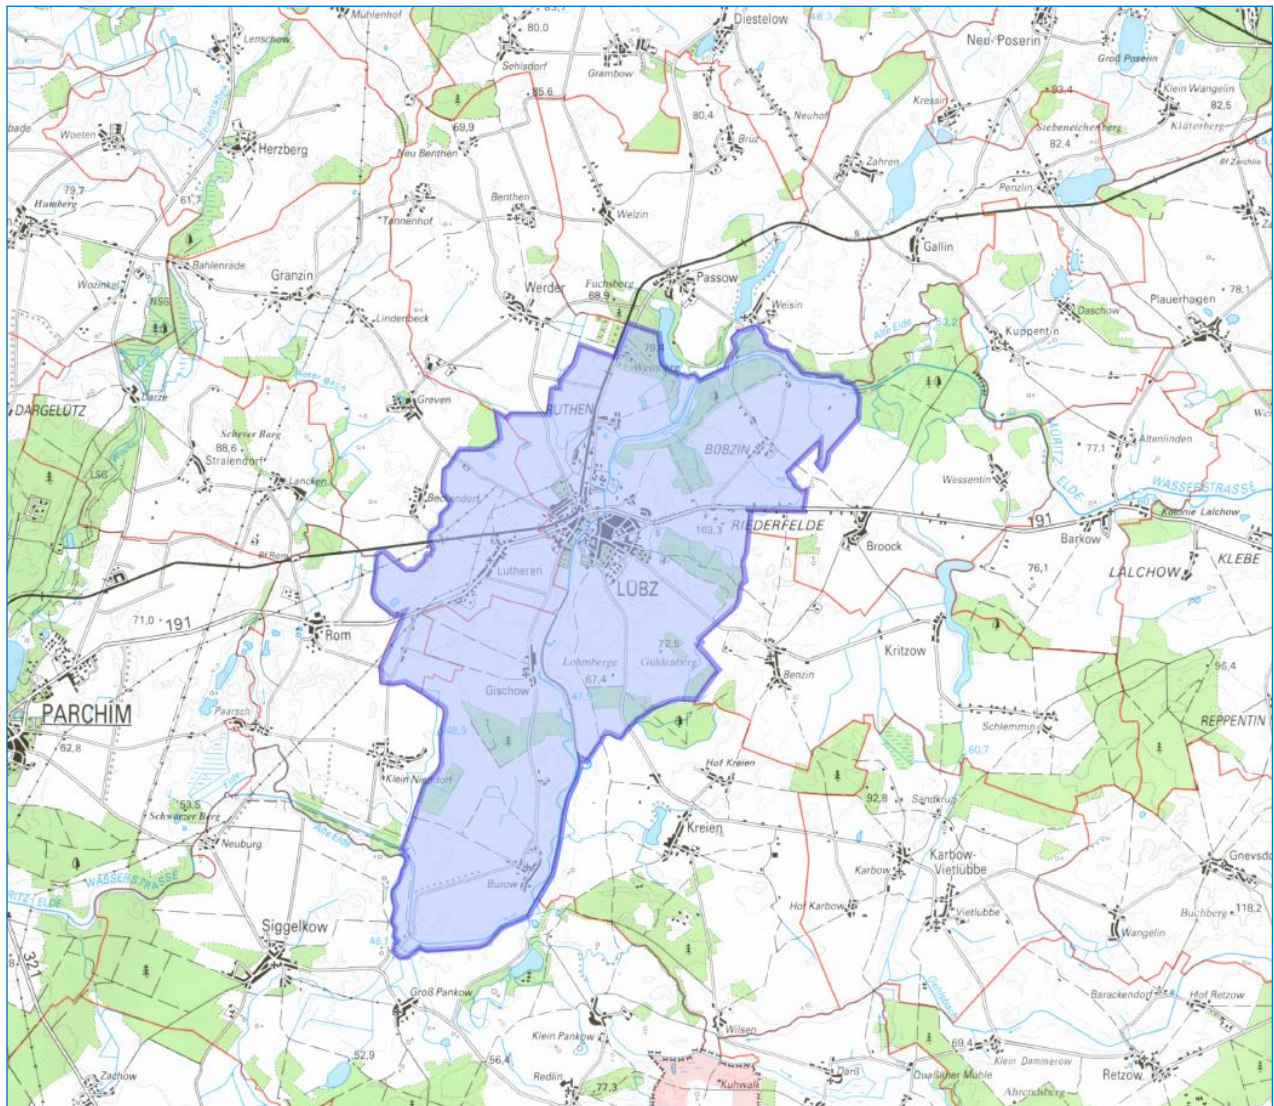

Versorgungsgebiet Wasser

Stand: 01.01.2021

Wasserversorgte Ortschaften:

Gemeinde	Ortsteil
Lübz	Stadt Lübz, Bobzin, Lutheran, Riederfelde, Ruthen, Gischow, Burow